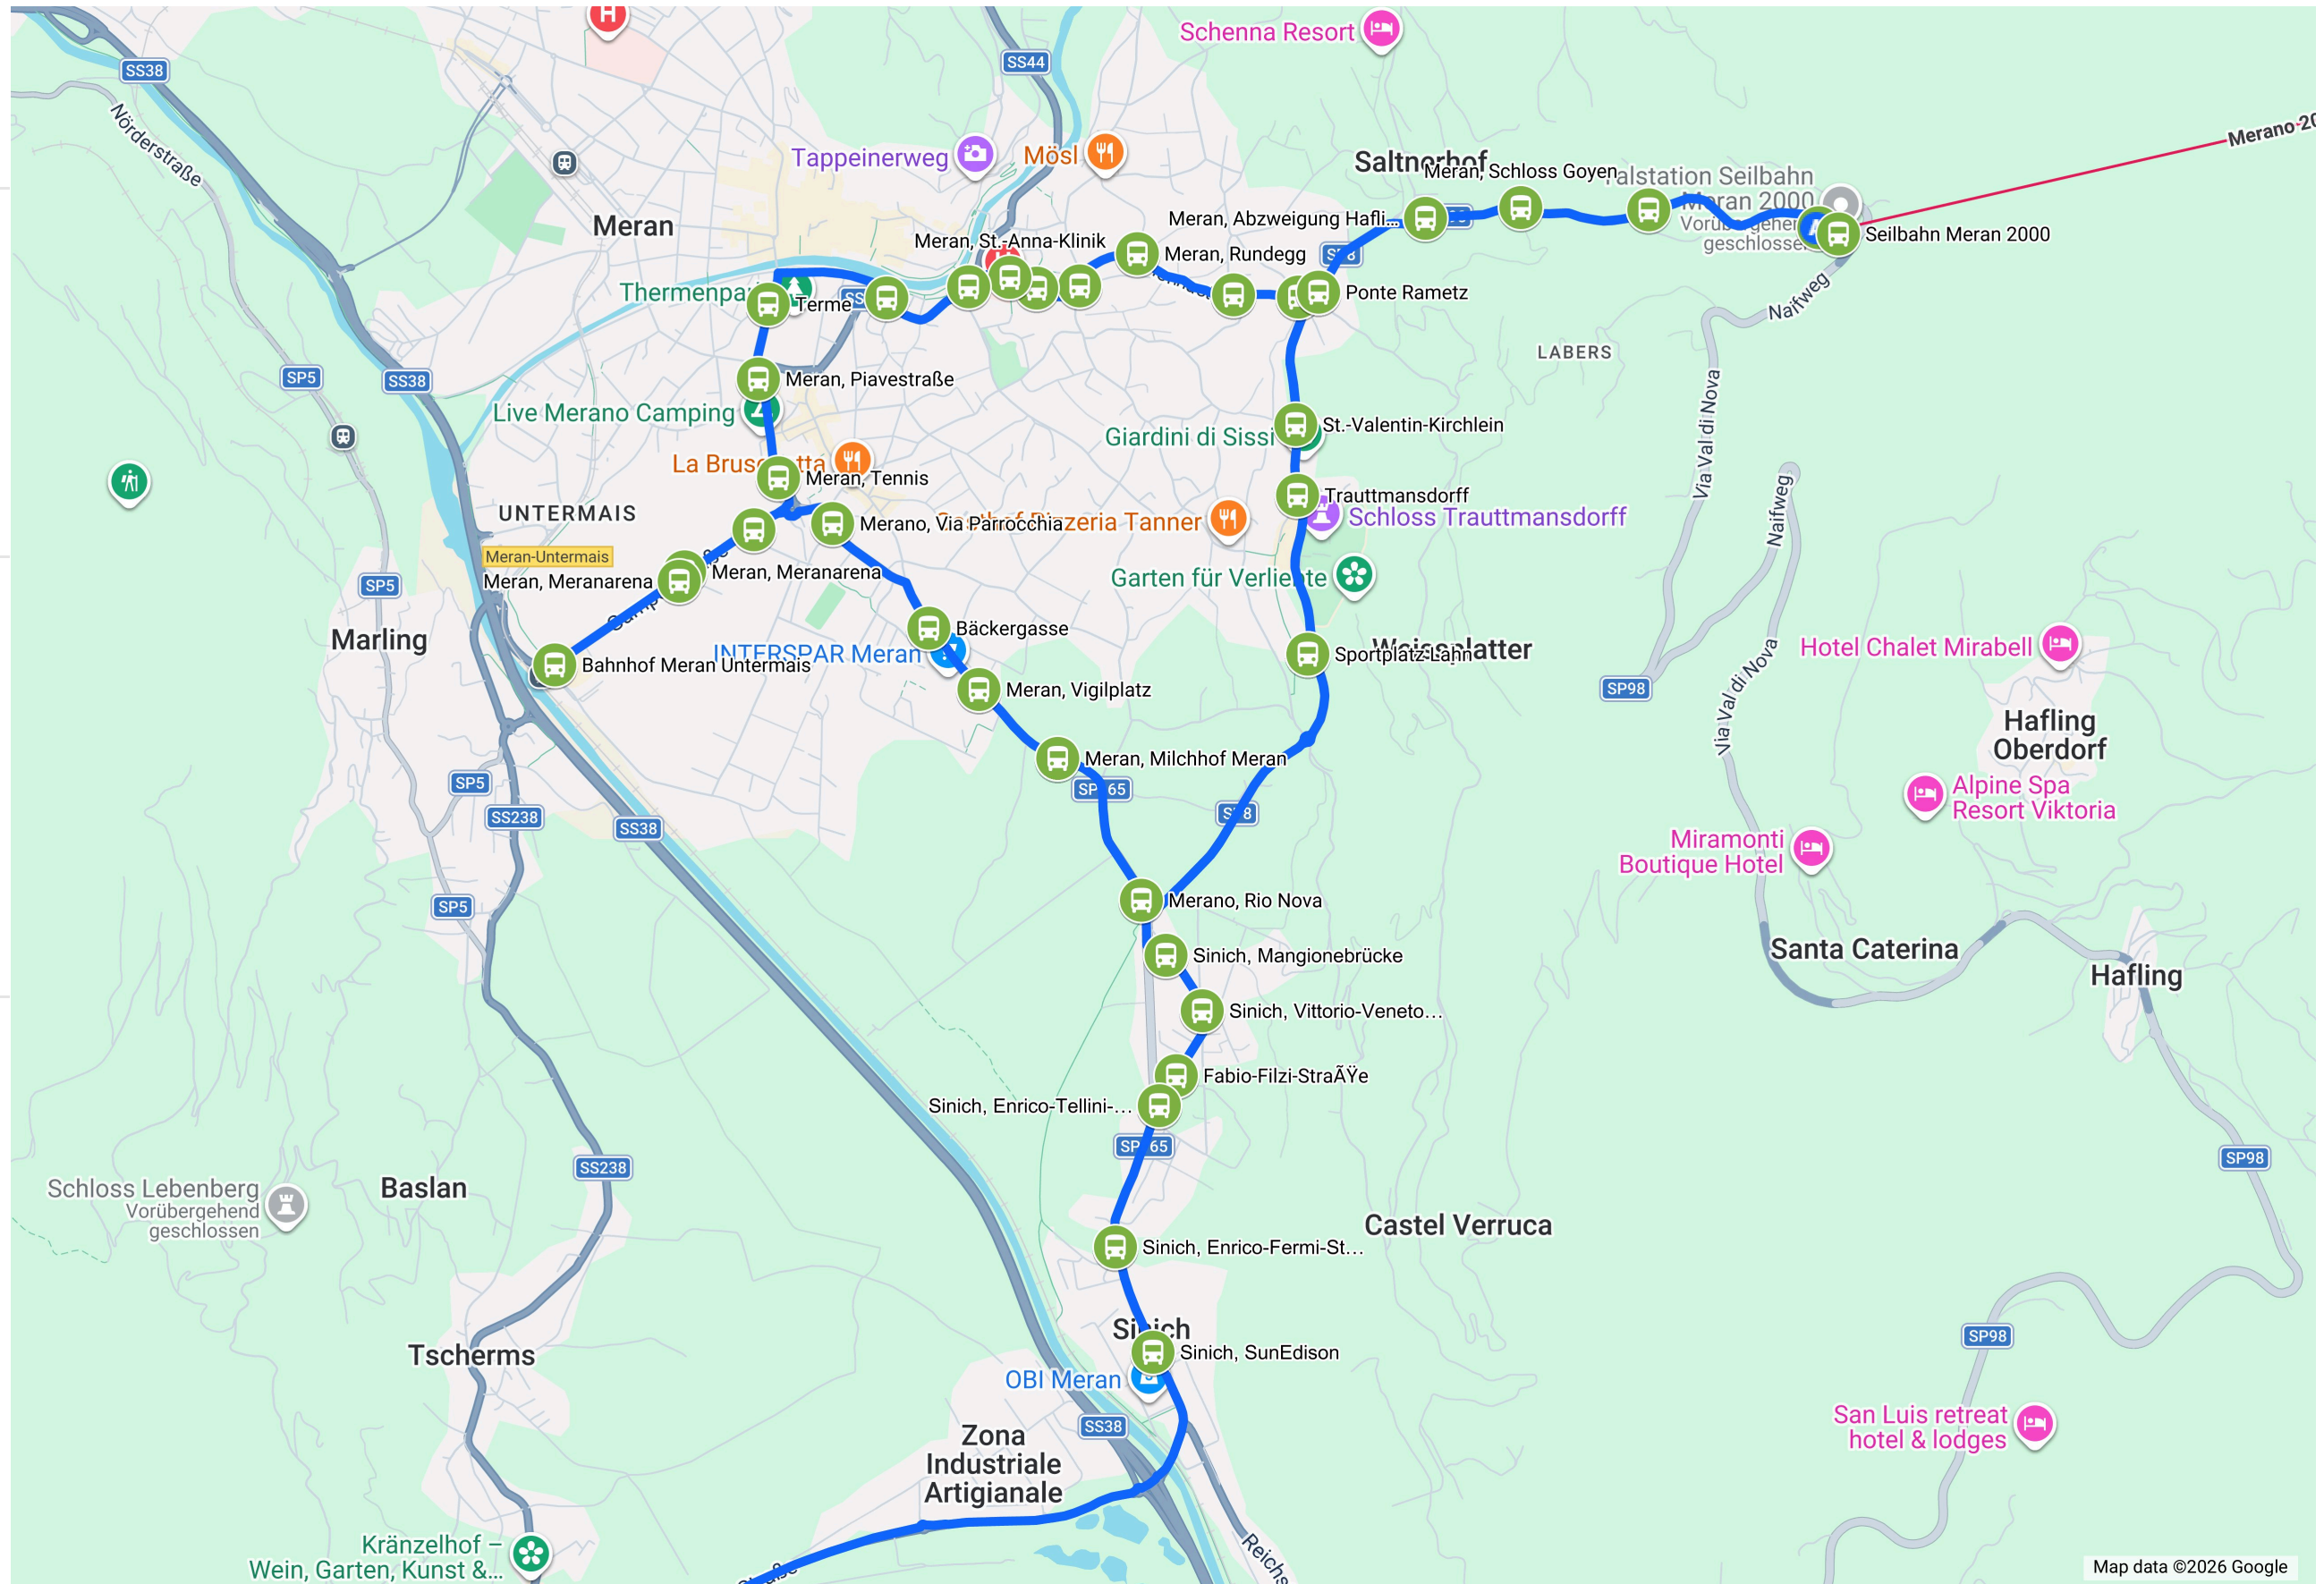

# Linie 227 - Meran 2000

## Route

Seilbahn Meran 2000

Bahnhof Meran Untermais

Seilbahn Meran 2000

Route von Seilbahn Meran 2000 nach Lana-Burgstall, Stazione di Lana-postal, Autonome Provinz Bozen - Südtirol

Seilbahn Meran 2000

Lana-Burgstall, Stazione di Lana-postal, Autonome Provinz Bozen - Südtirol

### Route

Seilbahn Meran 2000

Bahnhof Meran Untermais

Seilbahn Meran 2000

Route von Seilbahn Meran 2000 nach Lana-Burgstall, Stazione di Lana-postal, Autonome Provinz Bozen - Südtirol

Seilbahn Meran 2000

Lana-Burgstall, Stazione di Lana-postal, Autonome Provinz Bozen - Südtirol